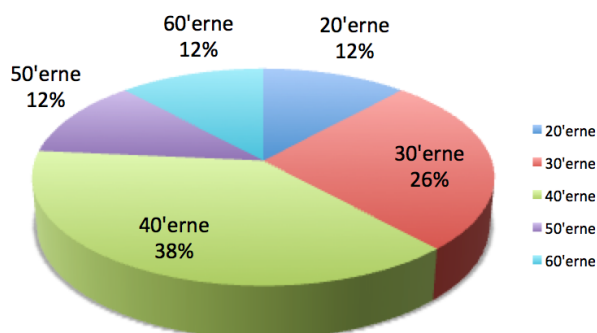

Mangfoldighedsstatistik

Vores kandidaters stjernetegn

- normalfordeling 8%

- 8,57% Vandmand
- 5,71% Fisk
- 17,14% Vædder
- 5,71% Tyr
- 5,71% Tvilling
- 8,57% Krebs
- 8,57% Løve
- 8,57% Jomfru
- 5,71% Vægt
- 8,57% Skorpion
- 8,57% Skytte
- 8,57% Stenbuk

...alle er dog repræsenterede.

Afrika, Sydamerika, Asien og Europa

- er repræsenterede

Alder

Yngste er 21 Ældste er 68

Kandidater i...

8 hurtige

- 14 er født/opvokset i Hovedstadsområdet
- 14 bruger primært gmail
- 8 er født i Jylland
- 7 har et sen-efternavn
- Der er hetero- og homoseksuelle kvinder og mænd
- Der er ti kvinder, 24 mænd og en quer
- Vores kandidater taler samlet over ti forskellige sprog
- Nogle har børn, andre har ikke og nogle har børnebørn

Beskæftigelse udover fritid og familie

11 kandidater har mere ét svar

Vores kandidater i forhold til vælgere - geografisk

| Valgkreds | Vælgere | Fordeling | Kandidater | Fordeling |
|-----------------------|----------------|-----------|------------|-----------|
| Østerbro | 51.200 | 14% | 5 | 14% |
| Kbh S (to valgkredse) | 71.100 | 19% | 11 | 31% |
| Indre By | 37.600 | 10% | 4 | 11% |
| Nørrebro | 52.400 | 14% | 4 | 11% |
| Bispebjerg | 34.400 | 9% | 3 | 9% |
| Brønshøj | 53.100 | 14% | 1 | 3% |
| Valby | 34.200 | 9% | 4 | 11% |
| Vesterbro | 37.300 | 10% | 3 | 9% |
| Total | 371.300 | | 35 | |